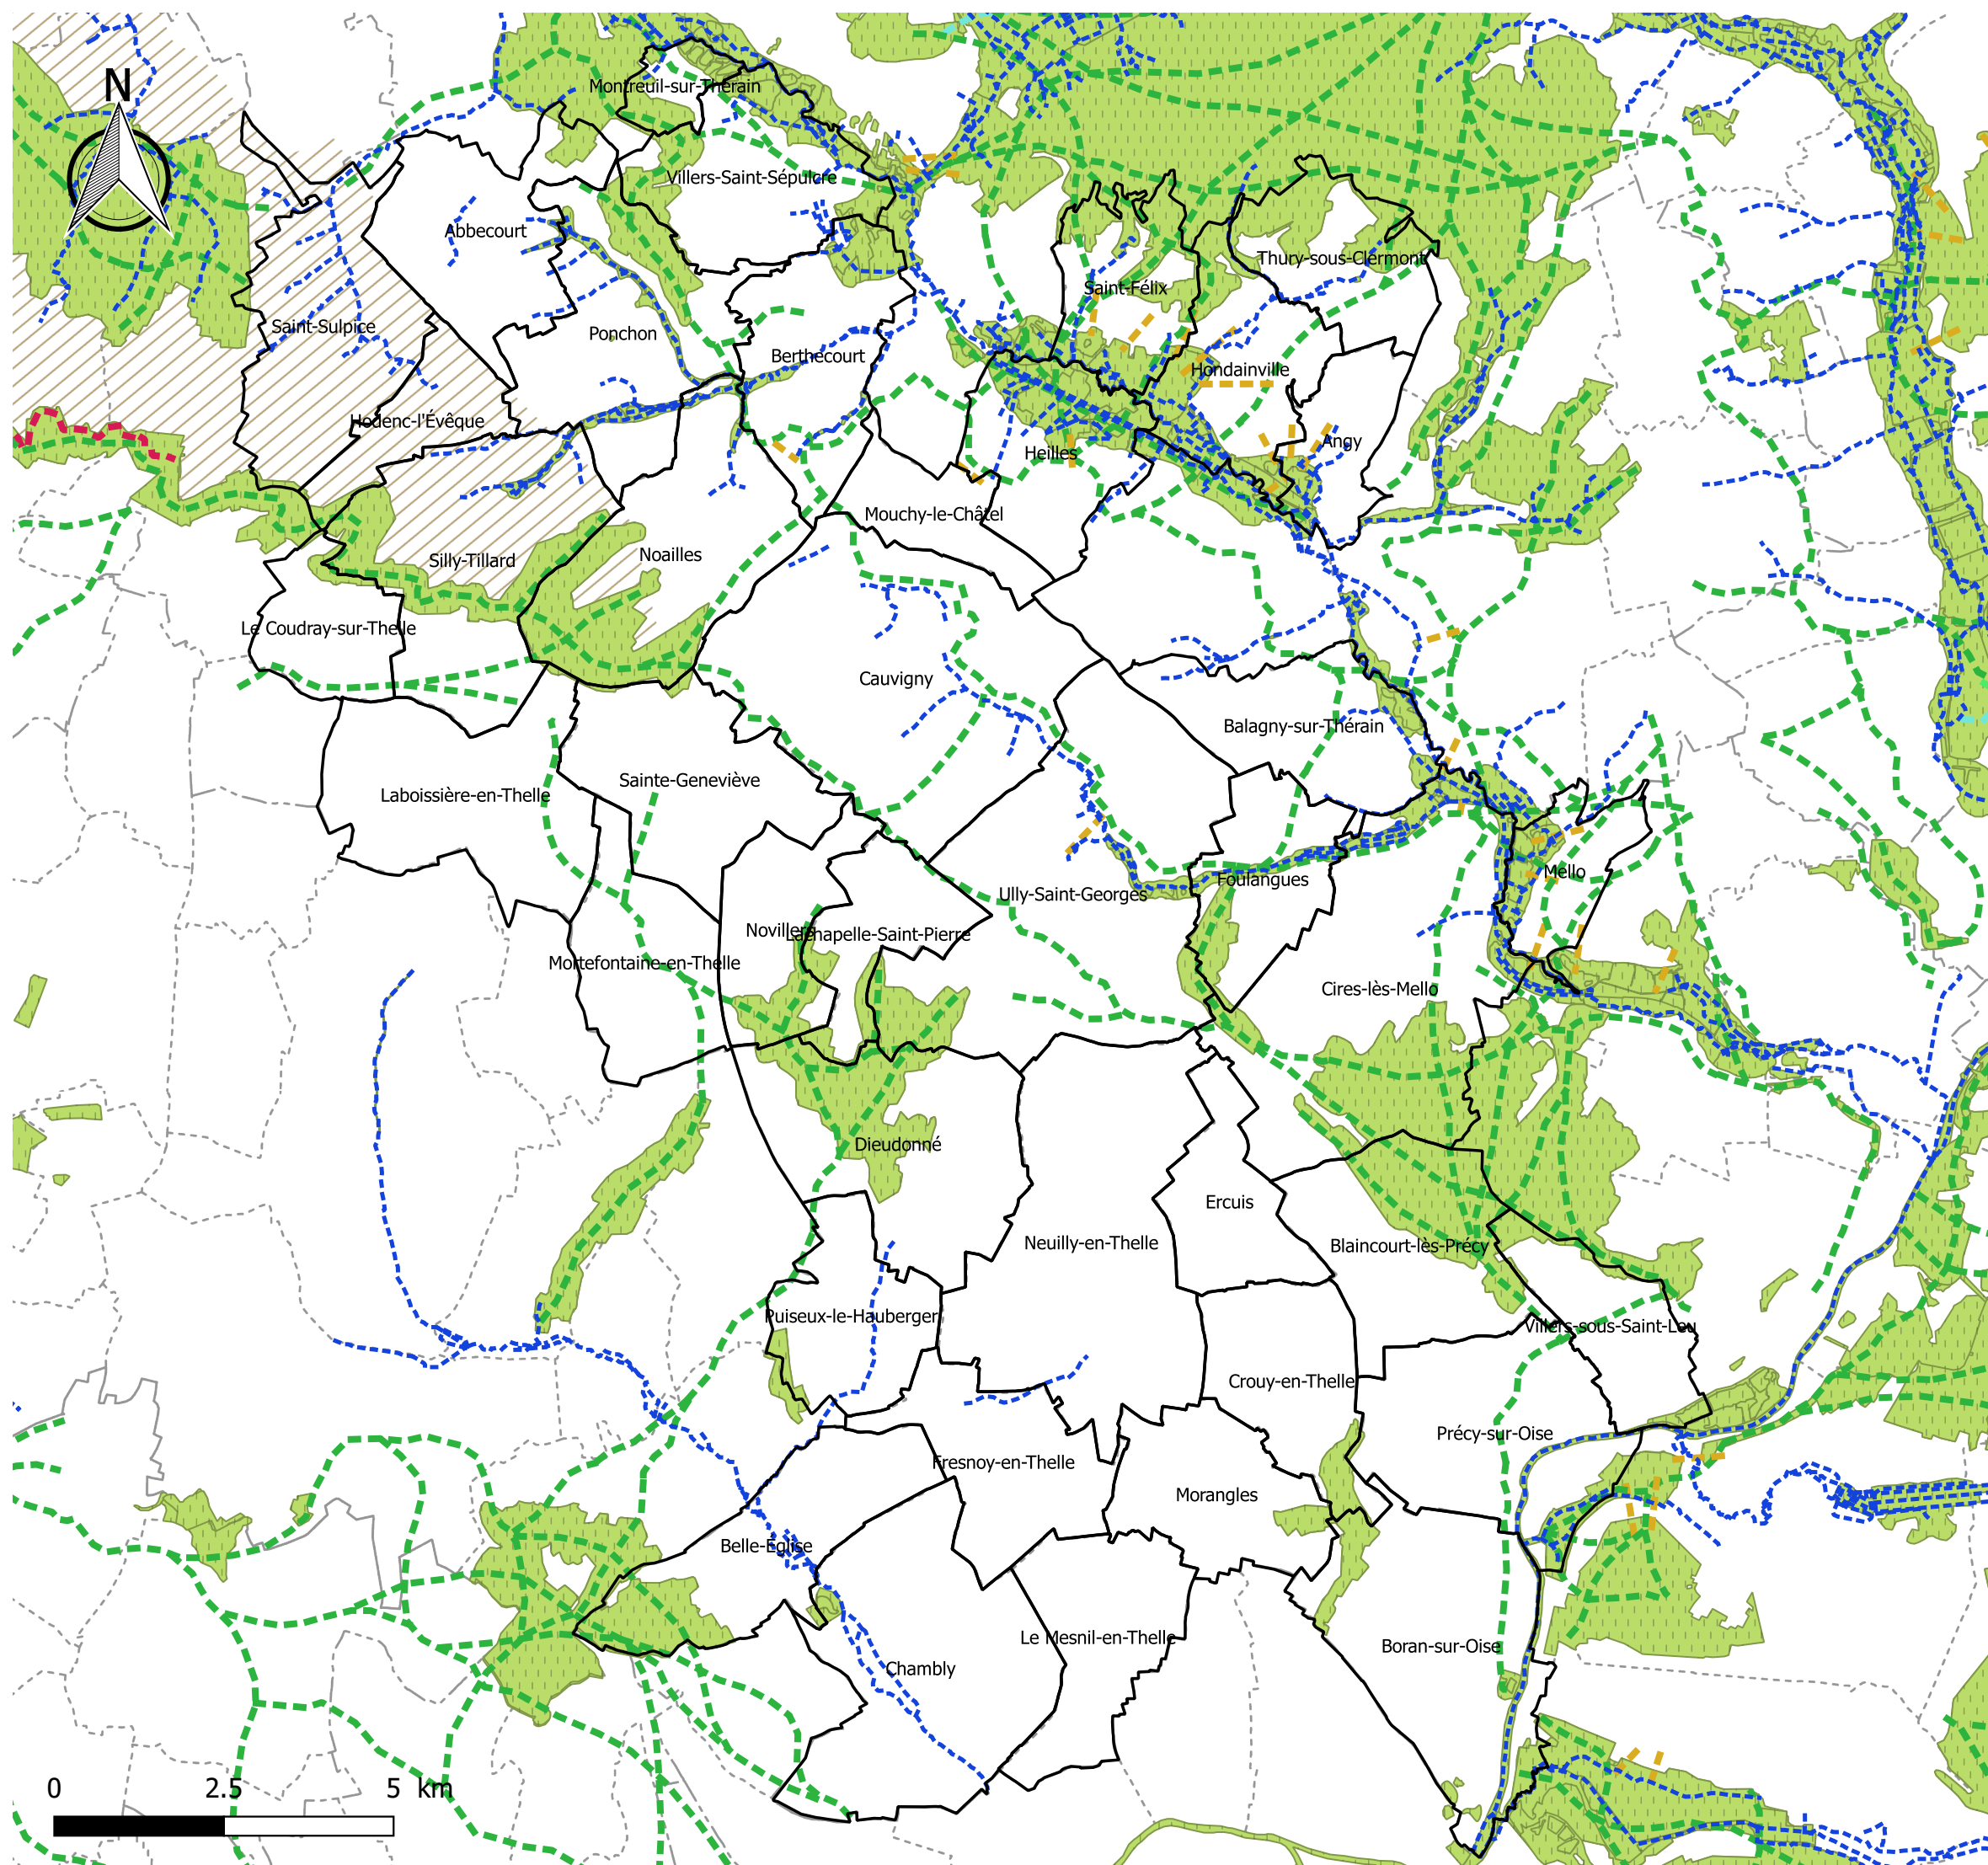

# Enjeux environnementaux CONTINUITÉ ÉCOLOGIQUE CC Thelloise

## Légende

- Corridor écologique - cours d'eau
- Corridor écologique
- Bas-marais alcalin
- Corridor à amphibiens
- Corridor alluvial
- Corridor inter mares
- Corridor intra ou inter prairies humides
- Corridor intra ou inter forestier
- Corridor intra ou inter landes
- Corridor intra ou inter marais tourbeux
- Corridor intra ou inter pelouses calcaro-sabulicol
- Corridor intra ou inter pelouses calcicoles
- Corridor intra ou inter pelouses sur craie
- Corridor intra ou inter tourbières alcalines
- Coeur de nature
- /// ZNIEFF de type 2